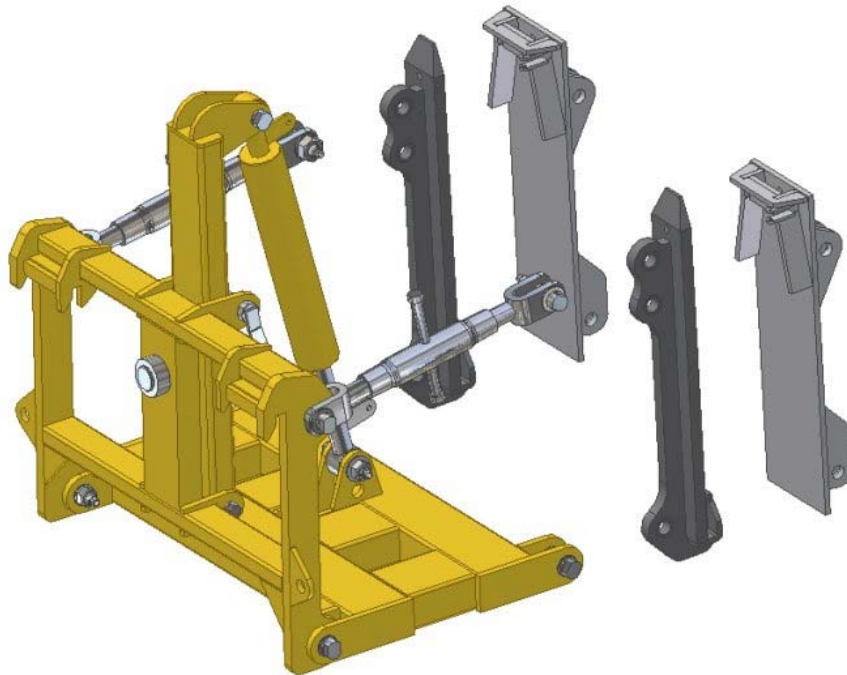

## Parallellogramfeste for standard vegvesen bilplate

**- kraftig parallellogramfeste med gummiboss og utskiftbare sliteforinger -**

“Sentralt i den mest snørike landsdelen finner vi én av landets snøplog produsenter - Gratangen Mekaniske Industri AS (**GMI**). Hjørnesteinsbedriften i Gratangen - i Sør-Troms - er en bedrift i sterk utvikling innenfor veivedlikeholdsutstyr. **GMI** har lansert ny type

mot brøytefeste er utført med stål/gummi-foringer. Med gummibossene dempes slag og støt fra plogen, slik at førermiljøet forbedres betydelig. I tillegg oppnås mindre slitasje på plogløft og brøytefeste. Med dette oppnås større sikkerhet under brøyting og mindre

Bilde viser parallellogramfeste og Østfold type hurtigkoblinger. Vi gjør oppmerksom på at Østfold type hurtigkoblinger ikke inngår i pris og leveranse av parallellogramfeste komplett. Bilde viser ikke 3/8" hydraulikkslanger, Tema 3800 hydraulikkoblinger og låsebolt M30x90.